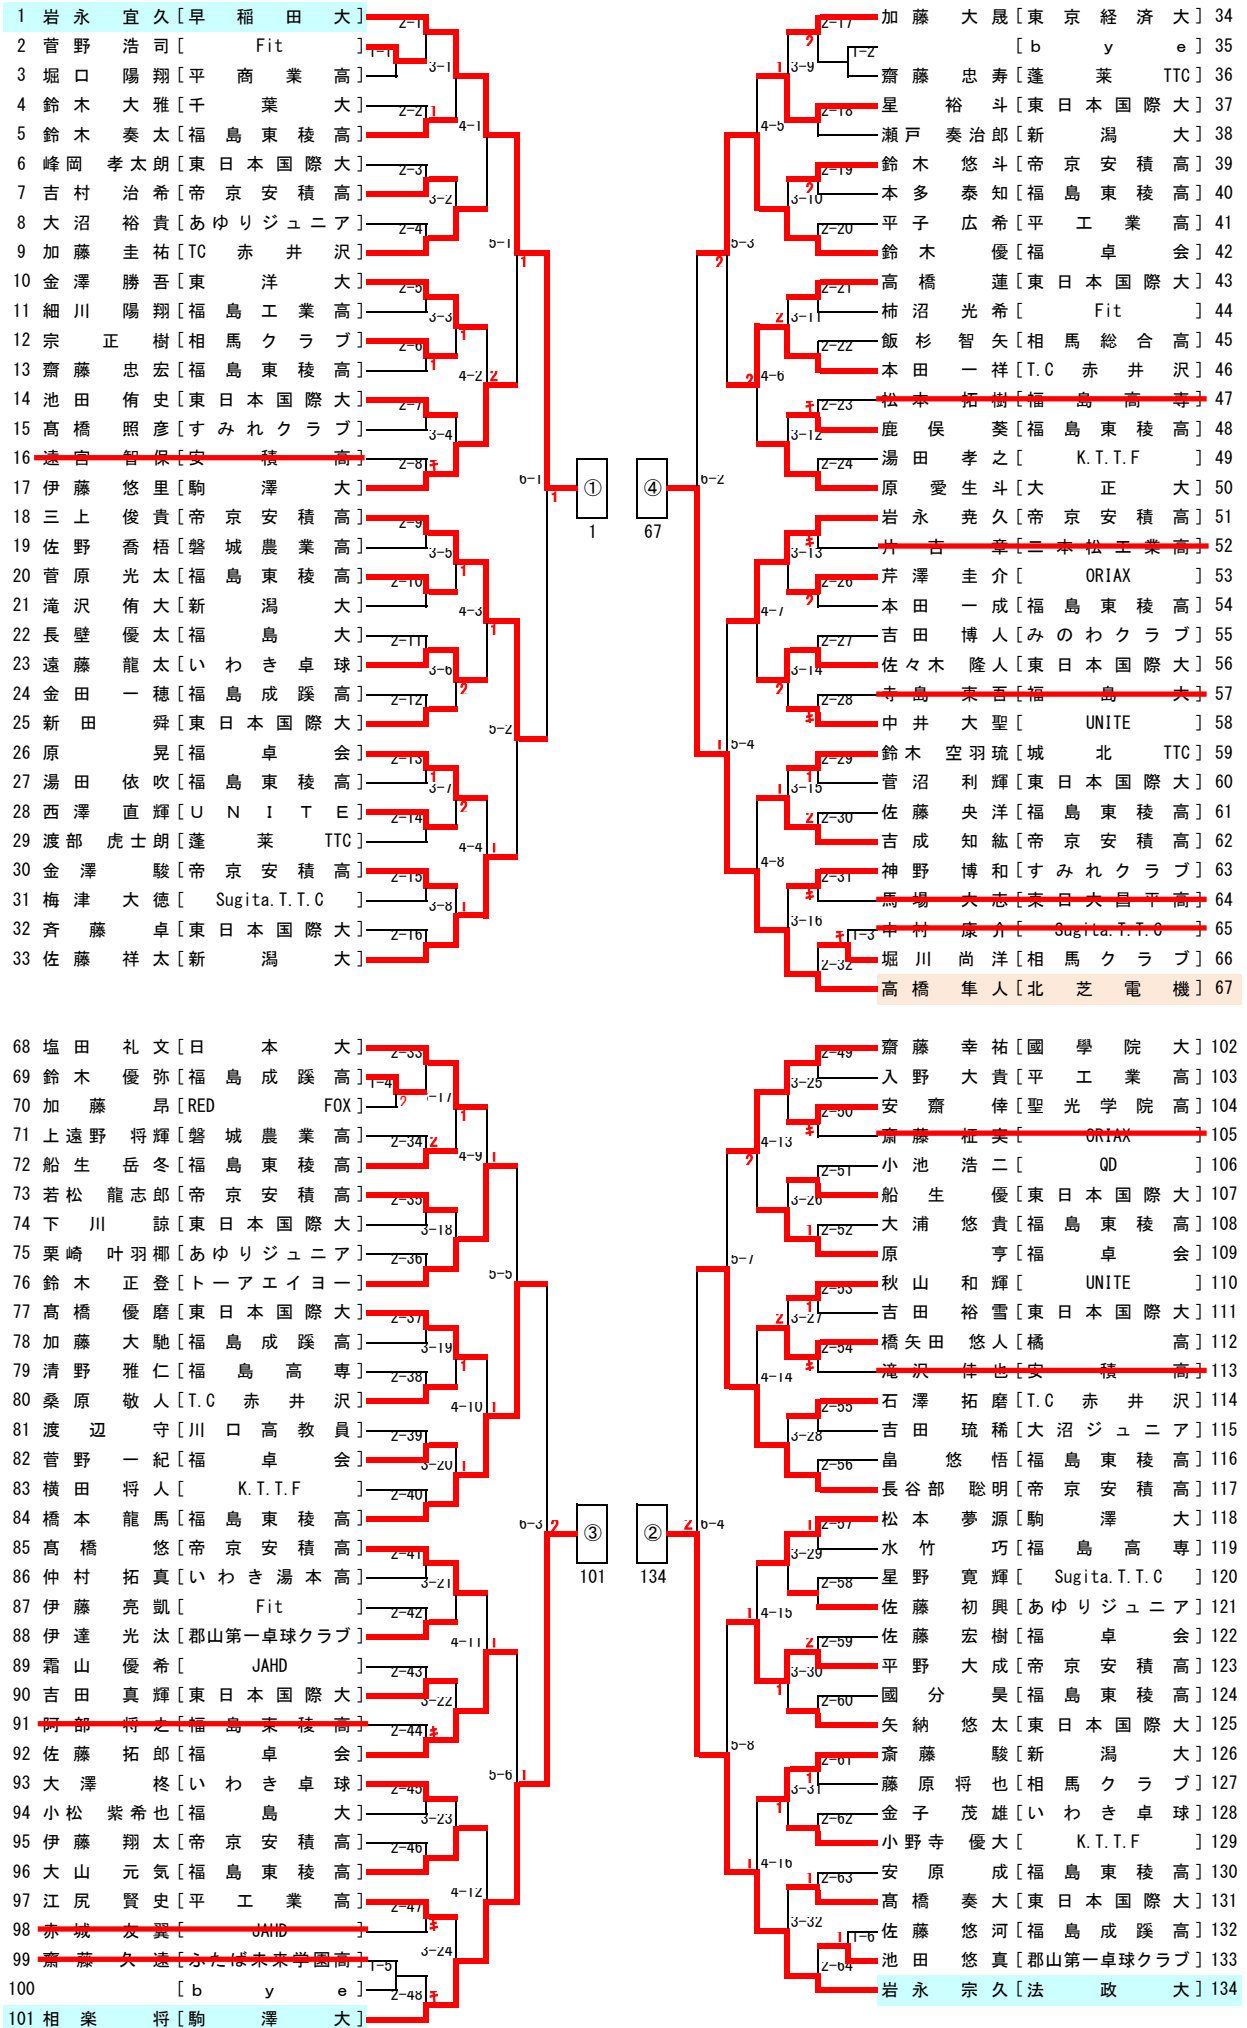

【一般男子シングルス MS】