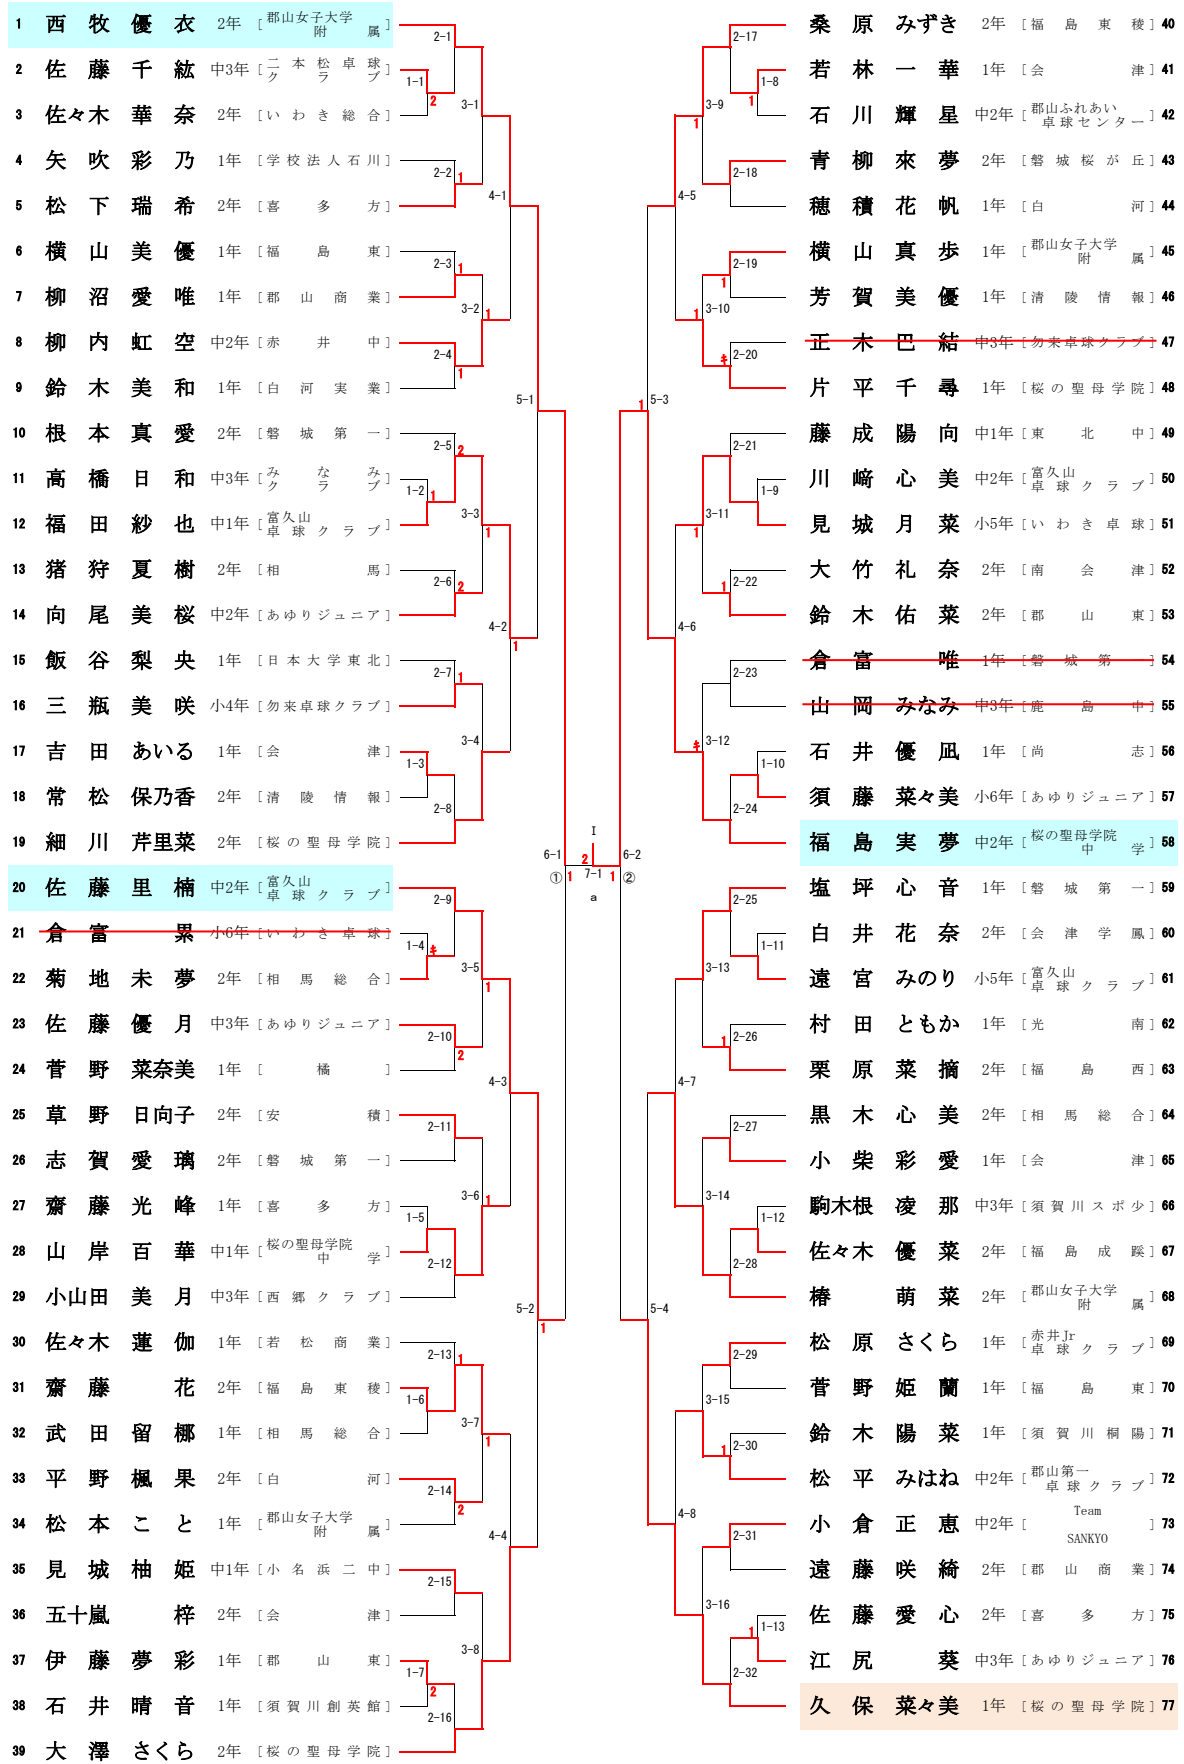

3, 4位決定戦

a  b

5, 6位決定戦

c  d

7, 8位決定戦

e 28 鈴木 空羽琉 中3年 [城北 TTC]  197 若松 龍志郎 1年 [帝京安積] f

令和4年度 福島県卓球選手権大会兼全日本卓球選手権大会福島県予選大会 ジュニア女子シングルス
決勝

I 58 福島 実夢 中2年 [桜の聖母学院 中 学] $\xrightarrow{8-1}$ 78 原 夢璃 2年 [桜の聖母学院] II

全国大会出場決定戦

① 20 佐藤 里楠 中2年 [富久山 卓球 クラブ] $\xrightarrow{7-3}$ c $\xrightarrow{7-4}$ 115 兼谷 彩音 2年 [郡山女子大学 附 属] ③
② 77 久保 菜々美 1年 [桜の聖母学院] $\xrightarrow{2}$ e \xrightarrow{f} 154 原田 優衣 1年 [桜の聖母学院] ④

3, 4位決定戦

a $\xrightarrow{8-2}$ b