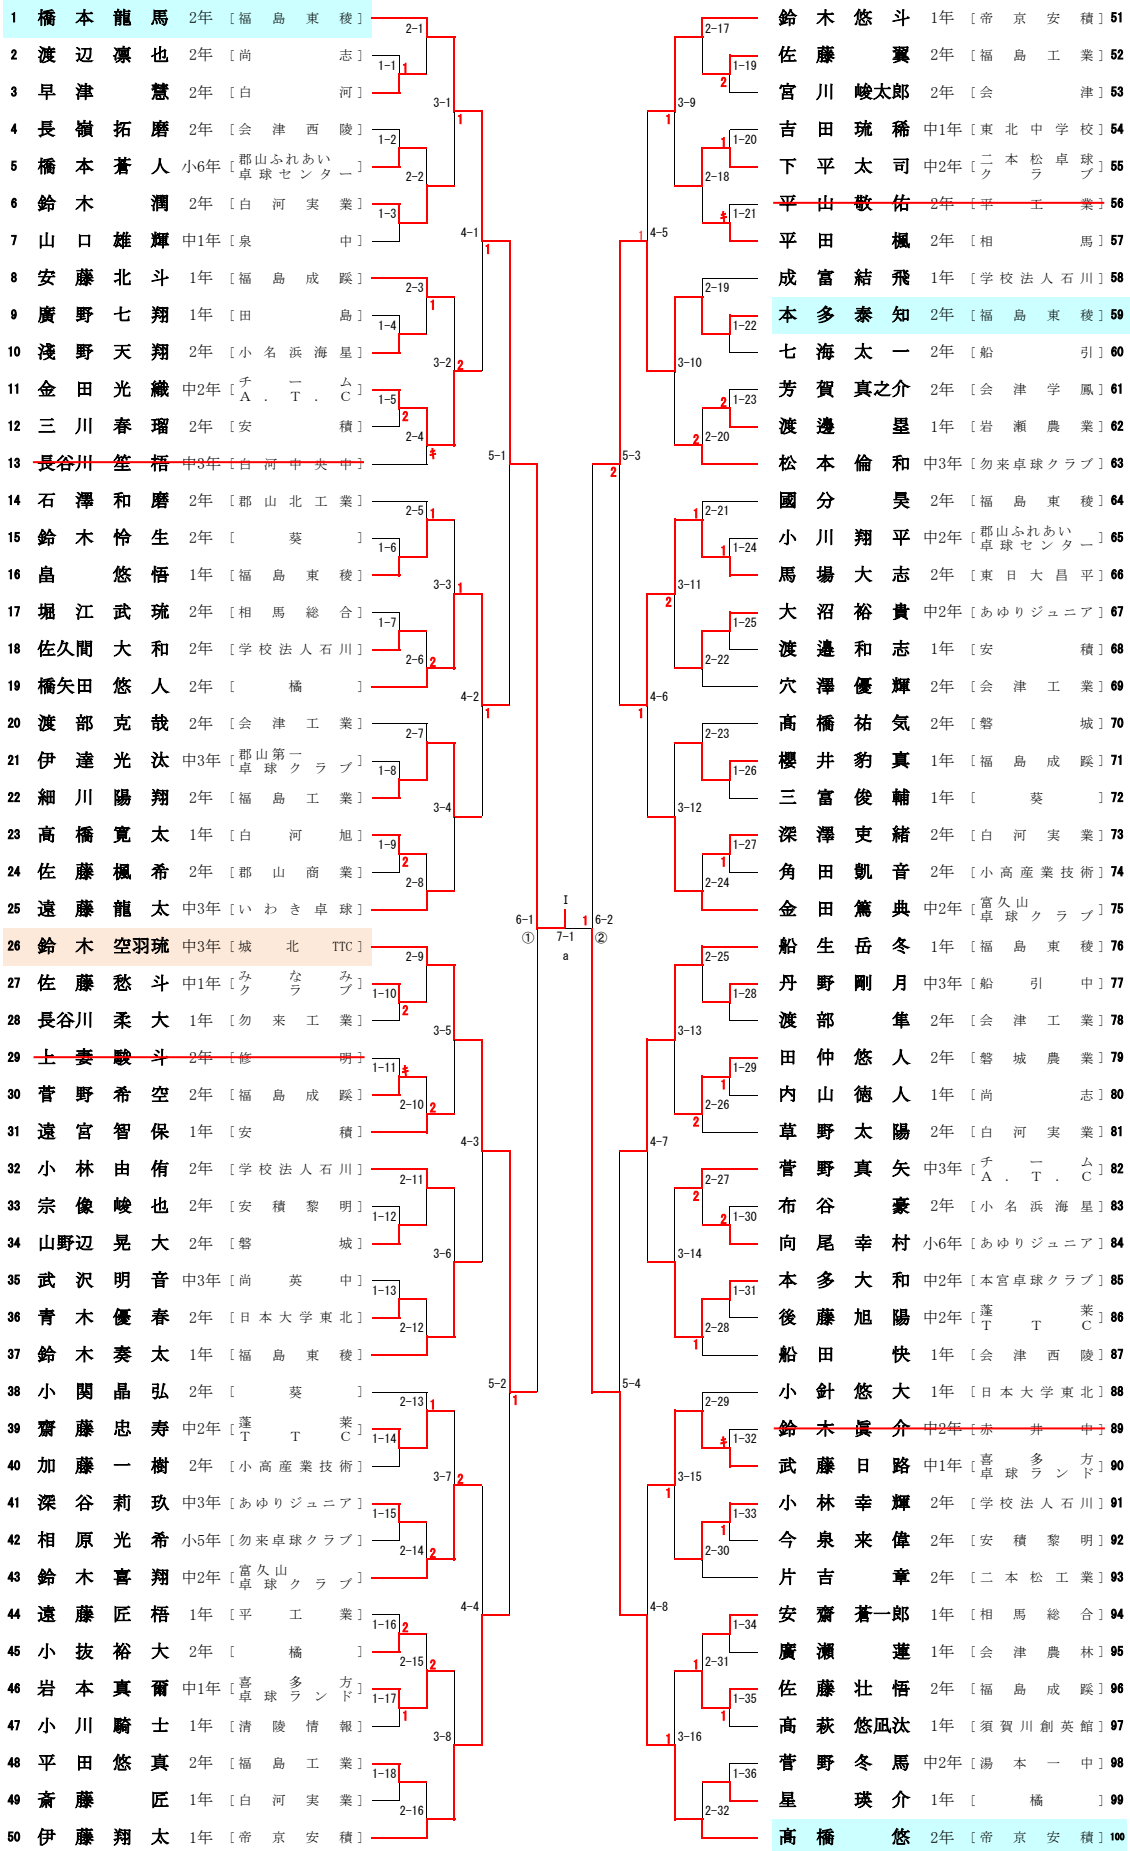

【一般混合ダブルス XD】

1	岩高 永橋 宜沙 久希 [早稲田 大]	2-1	鈴木 木 真 [福 卓 院 会 大]	40
2	佐山 藤岸 悠百 河華 [福島の聖母学院 高]	1-1	鈴木 喜翔 元愛 [富久山卓球クラブ]	41
3	鶴鈴 榎木 駿美 将紅 [白河実業 高]	3-1	松本 倫和 [勿来卓球クラブ]	42
4	星大 桃さやか [田島 高]	2-2	大北 内澤 雅侑 [福 卓 会]	43
5	新川 井崎 田麻美 [いわき卓球]	4-1	鈴木 大士 天野 沙優 [相 馬 高]	44
6	安星 原玲 成那 [福島の聖母学院 高]	2-3	大江 凧心 [喜 多 方 高]	45
7	室室 井孝 井優 [NTO]	3-2	安原 大輔 小林 乃桜 [JAHD 桜の聖母学院 高]	46
8	荒作 陽由 向菜 [相馬総合 高]	2-4	佐久間 大和 川愛里 [学 法 石 川 高]	47
9	金兼 澤谷 勝彩 吾音 [東 女 洋 大 附 大 高]	5-1	[b y e]	48
10	加藤 藤齋 妃大南 [大 京 経 済 大 大]	2-5	三上 俊貴 西 優衣 [帝 京 女 大 積 附 高]	49
11	遠渡 藤邊 駿芽 介依 [小 野 田 会]	1-2	高橋 隼人 原 優芽 [北 芝 電 機 大]	50
12	小荒 林井 由涼 侑音 [学 法 石 川 高]	3-3	高安 橋 蓮由 原 亜由 [東 日 本 国 際 大]	51
13	高樫 橋村 優朱 磨里 [東 日 本 国 際 大]	2-6	本多 大和 安 齋 萌 [本 宮 卓 球 ク ラ ブ]	52
14	本齋 多藤 泰知 花 [福 島 東 稜 高]	4-2	大桑 元氣 山 みずき [福 島 東 稜 高]	53
15	金田 篤典 宗像 真桜 [富久山卓球クラブ]	2-7	飯森 杉智 言 矢美 [相 馬 総 合 高]	54
16	遠根 藤本 清和 史恵 [いわき卓球 UEDA]	3-4	石澤 拓磨 澤 綾花 [T . C 赤 井 沢]	55
17	堀黒 江木 武心 琉美 [相馬総合 高]	1-3	西澤 直輝 水 野 あか [U N I T E]	56
18	小渡 向悠 月隼 [会 津 学 工 業 高]	2-8	廣野 百合 川 翔花 [田 島 高]	57
19	佐原 藤田 拓優 郎衣 [福 卓 院 会 高]	6-1	大澤 柊夢 松 崎 [いわき卓球]	58
20	齋藤 藤若 駿葉 新國 [名 浜 海 星 高]	2-9	塩田 礼文 熊 朋華 [日 本 大 学 院 高]	59
21	佐武 藤内 徳蓮 子中 [小 村 二 中 教 員]	1-4	齋藤 幸佑 町 千尋 [國 學 修 大]	60
22	鈴木 一弥 木川 奈 [白河実業 高]	3-5	武藤 日路 生 江 未来 [喜 多 方 卓 球 ラ ン ド]	61
23	田田 卷集 卷美 帆 [帝 京 安 積 高]	2-10	伊古 藤魁 川 梨星 [富久山卓球クラブ]	62
24	鈴木 正登 保菜々 [ト ー ア エ イ ヨ ー 桜の聖母学院 高]	4-3	岡瓶 孝太 二 有朗 [東 日 本 国 際 大]	63
25	齋藤 藤稜 猪 夏太 [相 馬 高]	2-11	宗森 正樹 森 香澄 [相 馬 ク ラ ブ]	64
26	新吉 田百 舜華 [東 日 本 国 際 大]	3-6	石川 貴人 佐 奈人 [いわき卓球]	65
27	高橋 山照 順光 [すみれクラブ]	1-5	木高 村基 高 和人 [東 北 大]	66
28	上大 野元 塚 成莉 [喜 多 方 卓 球 ラ ン ド]	2-12	谷津 信明 谷 陽香 [N . E . O]	67
29	相望 菜美 将里 郡女 [澤 大 附 大 高]	5-2	鈴木 大雅 七 瑠花 [千 郡 山 ふ れ あ い]	68
30	原渡 邊沙 亨織 [福 卓 会]	2-13	岩高 永宗 橋 久悠 [法 政 院 大 高]	69
31	坂大 内小 関 真桜 [会 津 学 風 高]	1-6	原 愛生 斗 夢 璃 [大 正 学 院 大 高]	70
32	遠川 宮雄 崎 斗美 [富久山卓球クラブ]	3-7	湯橋 孝優 喬 之貴 [K . T . I . F]	71
33	桑原 敬人 菜 名 [T . C 赤 井 西 高]	2-14	鴻野 陽菜 芳 真之介 [会 津 学 風 高]	72
34	佐々 木隆 田 智人 [東 日 本 国 際 大]	4-4	矢塚 納悠 田 まで太 [東 日 本 国 際 大]	73
35	酒向 井美 尾 陸 [U N I T E あゆりジュニア]	2-15	佐藤 勇司 佐 久子 [小 野 田 会 部]	74
36	横山 藤孝 遠 穂 [J A H D]	3-8	小 鮎 徠 人 佐 藤 あか [猪 苗 代 中]	75
37	小熊 針悠 耳 大羽 [日 大 東 北 高]	1-7	中野 西充 野 菜輝 [白 河 実 業 高]	76
38	神福 野博 島 実夢 [す み れ ク ラ ブ 桜の聖母学院 中]	2-16	田母 神陸 木 幡 愛美 [相 馬 高]	77
39	橋本 卓央 伊 東 [いわき卓球 大]		佐藤 祥太 國 分 乃 [新 福 島 東 稜 大 高]	78