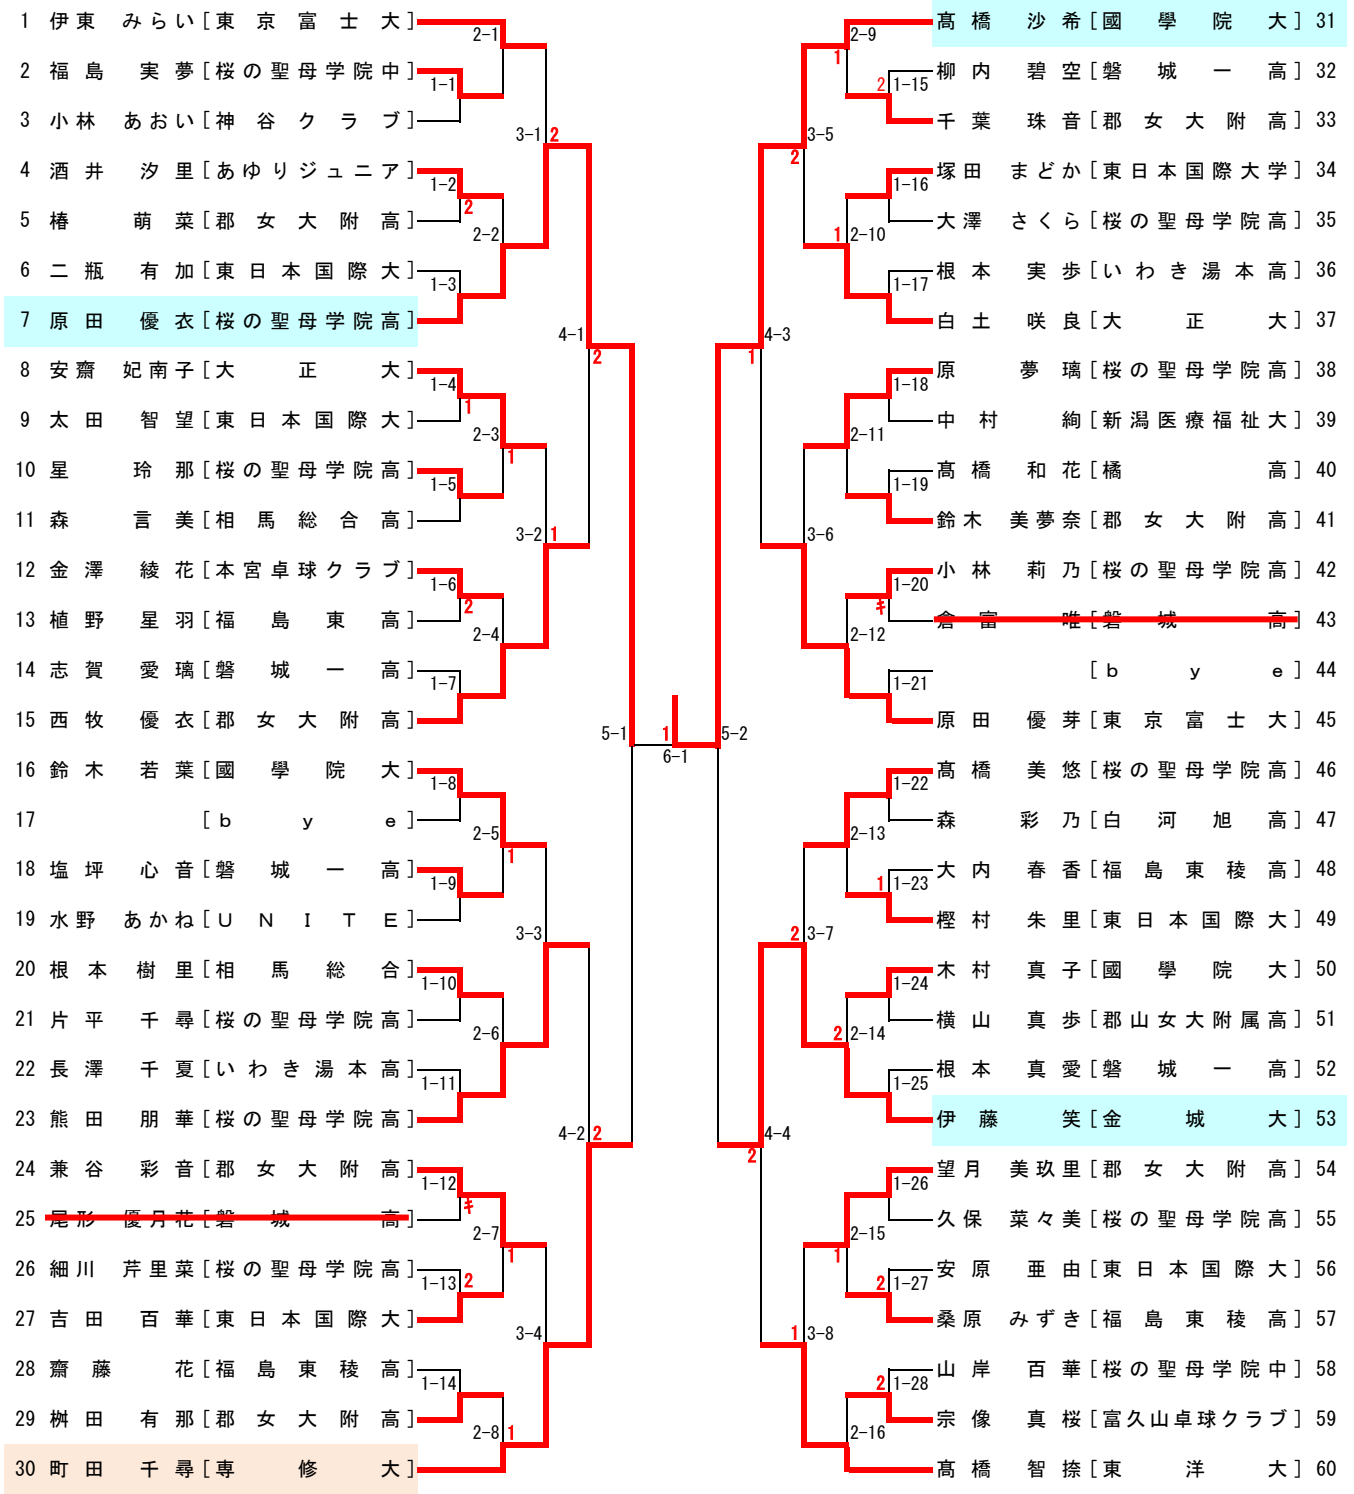

【一般女子シングルス WS】