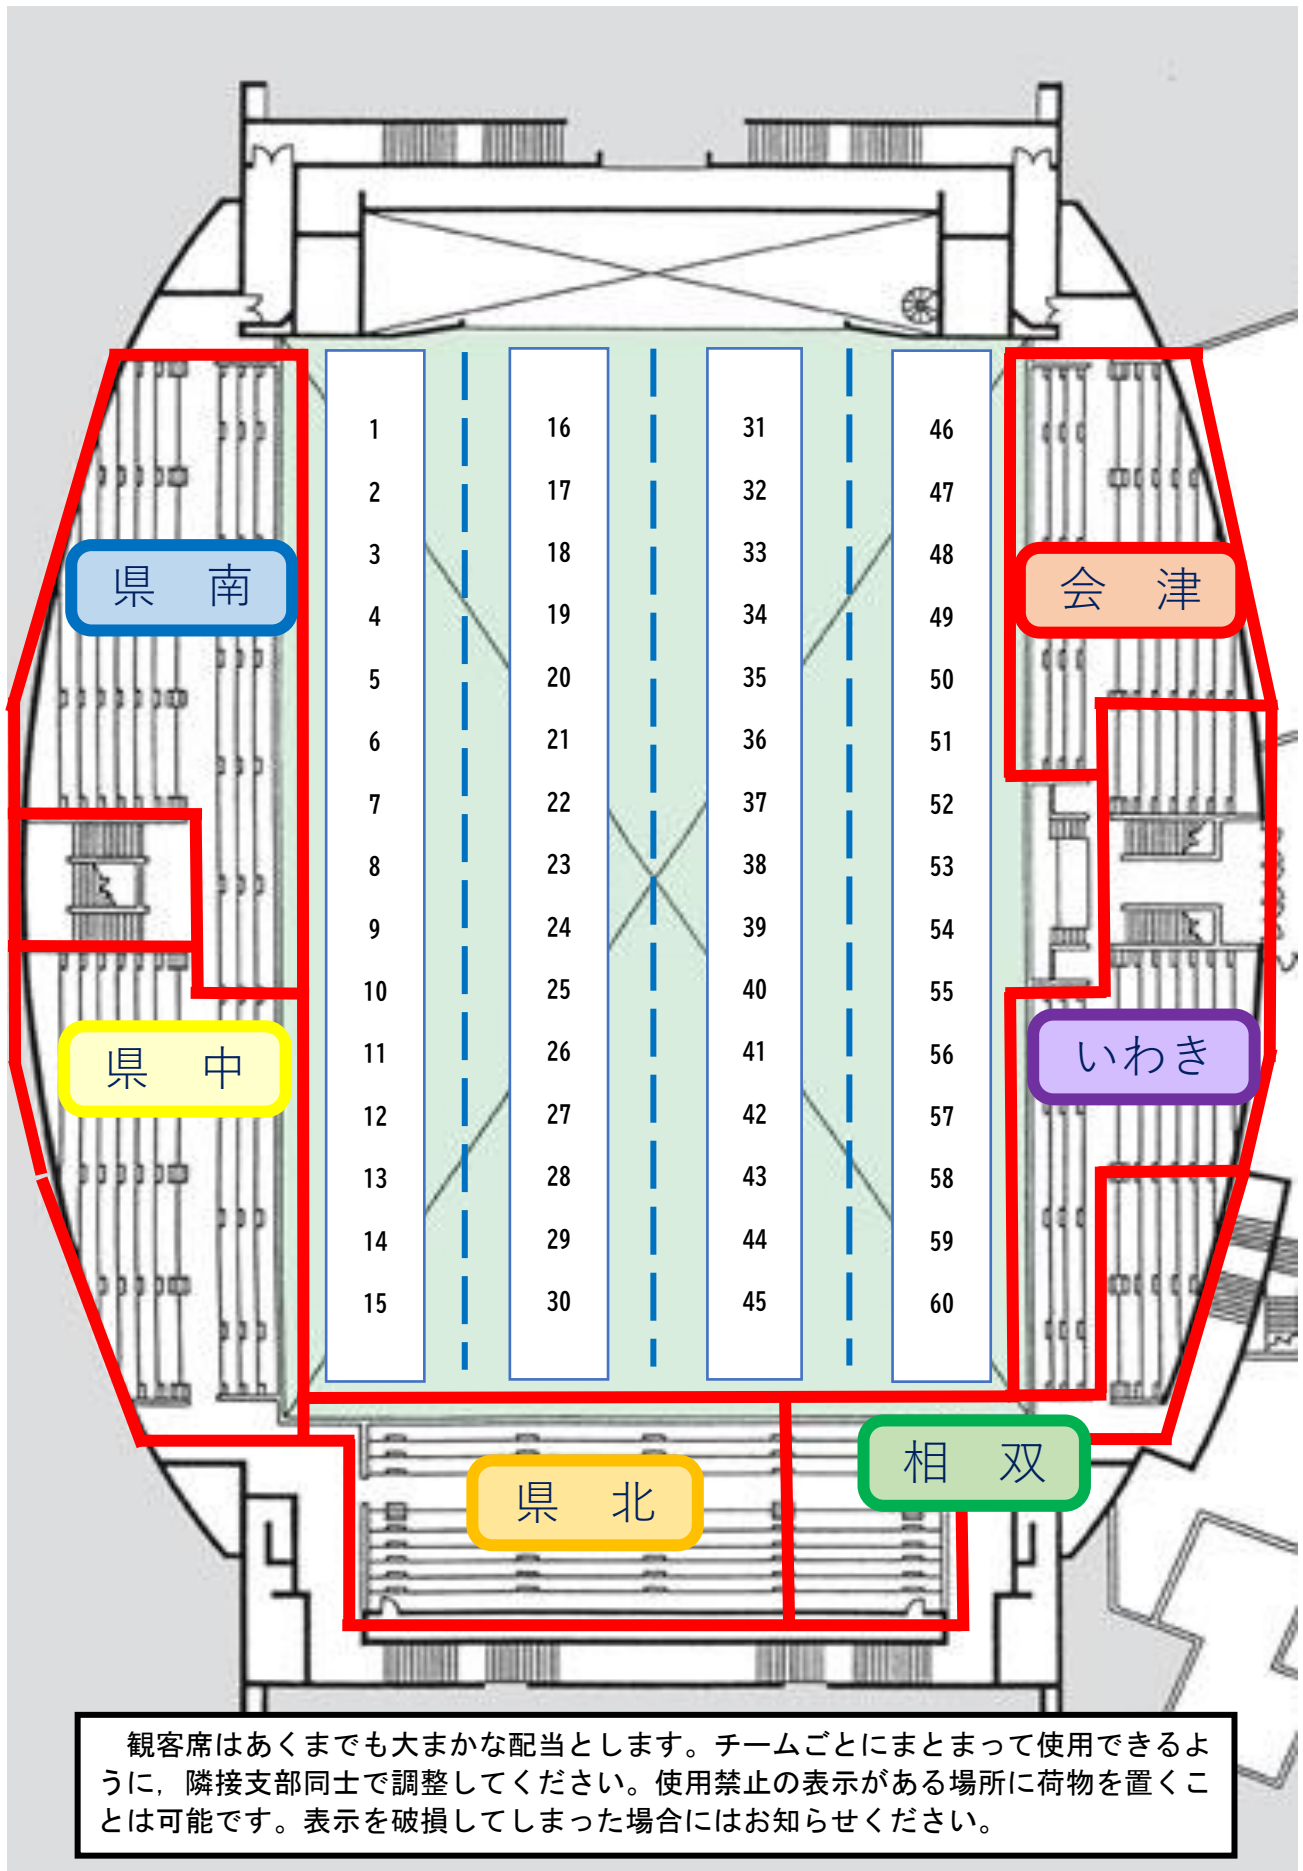

観客席・コート配置図

観客席はあくまでも大まかな配当とします。チームごとにまとめて使用できるように、隣接支部同士で調整してください。使用禁止の表示がある場所に荷物を置くことは可能です。表示を破損してしまった場合にはお知らせください。

1年男子シングルス

コート番号						
1	1-1	正木 秀阿 植田	羽染 継未 昭和	猪口咲太郎 東	bye	1-1
2	6	菱沼 魁人 JAHD	川上 峻 磐崎	真船 翔 郡山七	荒井 翔伍 表郷	2-1
3	2-1	深谷 琉衣 あゆりジュニア	小野 翔希 郡山七	田中 瑠音 喜多方二	bye	1-2
4	3-1	佐々木 遼 富久山卓球クラブ	中野西健斗 あゆりジュニア	吉野 悠空 内郷一	bye	3-1
5	4-1	岩本 真爾 喜多方卓球ランド	片岡 稜真 JAHD	岡部 冬真 古殿	bye	1-3
6	7	佐藤 愁斗 みなみクラブ	鈴木 楓一 中島	國分 蒼志 郡山ふれあい	後藤 選 平二	2-2
7	8	山口 雄輝 泉	高橋 空人 向陽	小山紳之輔 西郷二	小野 航平 チームA.T.C	1-4
8	5-1	遠宮 雄斗 富久山卓球クラブ	遠藤 駟琉 須賀川三	金田 知輝 南会津	bye	4-1
9	16-1	栗崎叶羽椰 あゆりジュニア	川村 悠 磐梯	鈴木 悠叶 植田	bye	1-5
10	9	丹野 惲月 船引	岡部 結真 仁井田	長谷川一樹 JAHD	bye	2-3
11	17-1	菊地 瞳輝 本宮二	田中 創 磐崎	緑川 凱仁 表郷	安倍 和希 郡山七	1-6
12	18-1	武藤 日路 喜多方卓球ランド	石井 大陽 岩瀬	今福 結心 本宮卓球クラブ	bye	3-2
13	19-1	菅野 遙太 チームA.T.C	石井 光希 郡山七	田崎 琉聖 浅川	bye	1-7
14	20-1	吉田 琉稀 東北	田中 音羽 喜多方二	山崎 善理 いわき卓球	bye	2-4
15	10	二瓶 大輝 泉	佐藤 颯亮 古殿	矢野 孝幸 郡山七	石井 亮汰 北塩原一	1-8
16	21-1	伊藤 魁星 富久山卓球クラブ	高橋 正樹 JAHD	鈴木政風三 東	bye