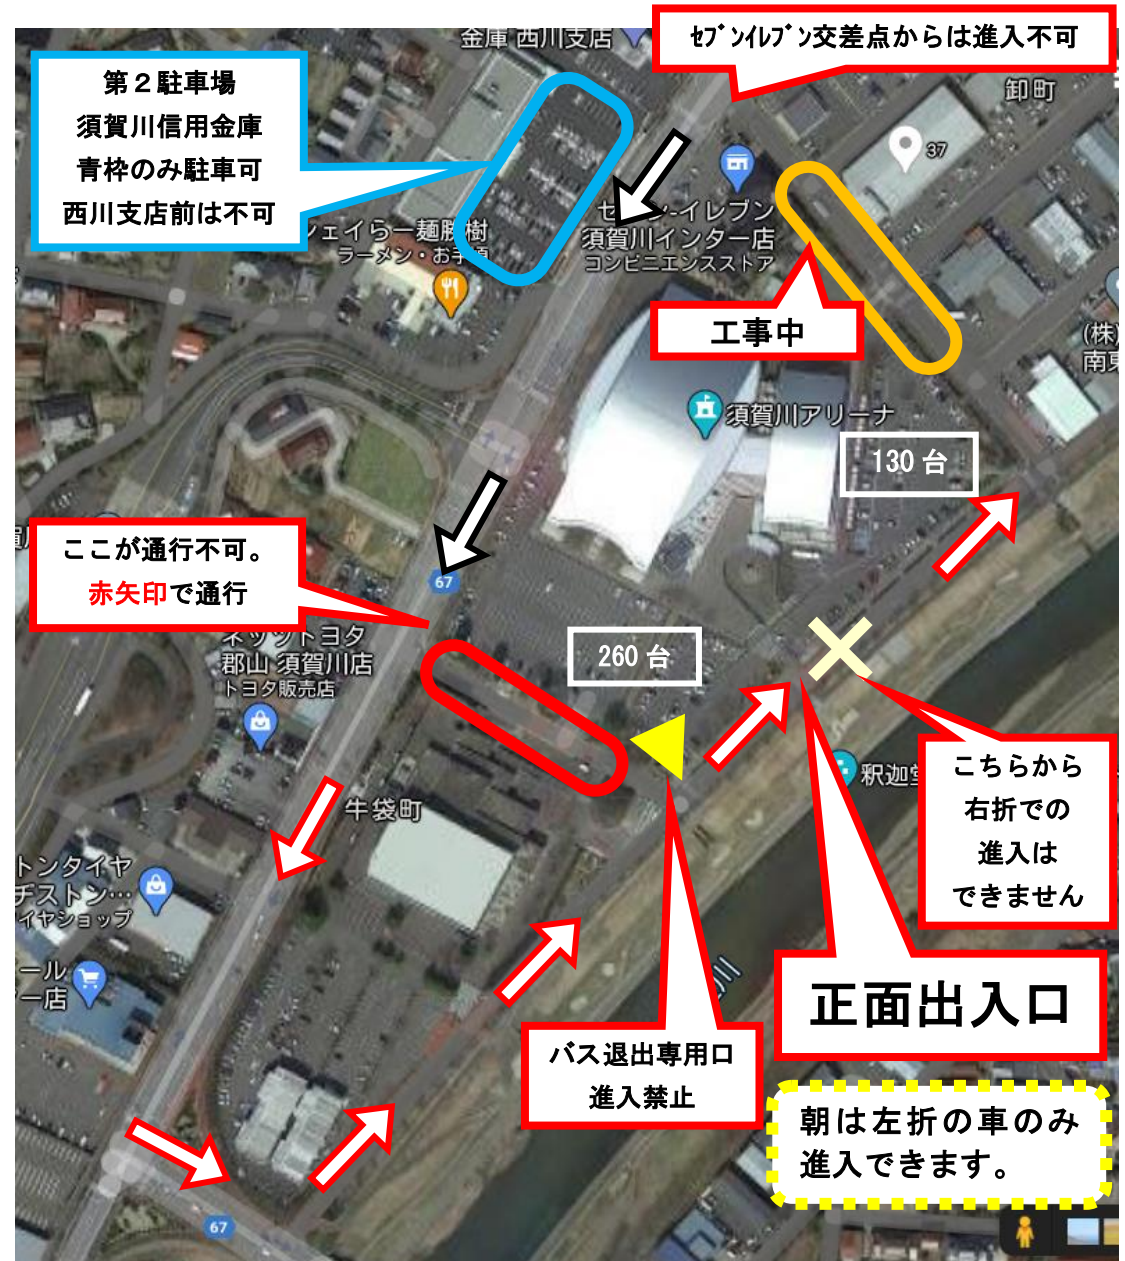

須賀川アリーナ駐車場【利用に関する重要なお願い】5月28・29日(土日)

文化センター前通行不可 セブンスイレブン側工事中 アリーナ正面右折進入不可

- 1 大原則：可能な限り節車
 - (1) 文化センター側川沿いから進入
 - (2) 正面は左折進入厳守
 - (3) 開門待ち禁止
 - (4) 送迎のみは一時退出
- 2 駐車スペースには限りがあります。可能な限りの節車をお願いいたします。
- 3 大会当日の駐車場開門は朝**7:30**予定です。
開門前に行列ができた場合は移動していただきます。
- 4 須賀川市内の方も卸団地側やセブンスイレブン交差点(通行止め)から進入しないようにしてください。
- 5 第2駐車場は須賀川信金です。アリーナ開門前に到着の場合はこちらをご利用ください。図の青枠部分のみ駐車可能です。

※ 無観客実施のため送迎のみの車の継続した駐車はできません。選手降車後、いったん退出していただきます。

右の図の  の部分(文化センター前)が駐車場改装により通行できないので、**赤矢印**を通行。

セブンスイレブン交差点付近は工事中で危険です。

1 駐車する乗用車は
正面入口を**左折**で進入し**左方向共用 260 台エリアの奥のほうから駐車**

2 送迎のみの乗用車は
正面入口を**左折**で進入し**右方向アリーナ前 130 台エリアの奥のほうで選手を降車させたあと、正面出入口を左折で退出し、土手沿いに直進**

3 バスは
正面入口を**左折**で進入し**左方向共用 260 台エリアの手前のほうで選手を降車させたあと退出専用口(右図黄色▼)左折出庫**

※無観客実施。送迎のみの車は一時退出。試合終了後に再入場を厳守。

セブンスイレブン交差点からは進入不可

第2駐車場
須賀川信用金庫
青枠のみ駐車可
西川支店前は不可

工事中

130台

ここが通行不可。
赤矢印で通行

260台

こちらから
右折での
進入は
できません

正面出入口

バス退出専用口
進入禁止

朝は左折の車のみ
進入できます。

★ 朝の駐車場内の動き詳細

朝はすべての車が
「左折進入」
「左折退出」

黄色矢印 → と
黄枠の表示は

送りの車の動き